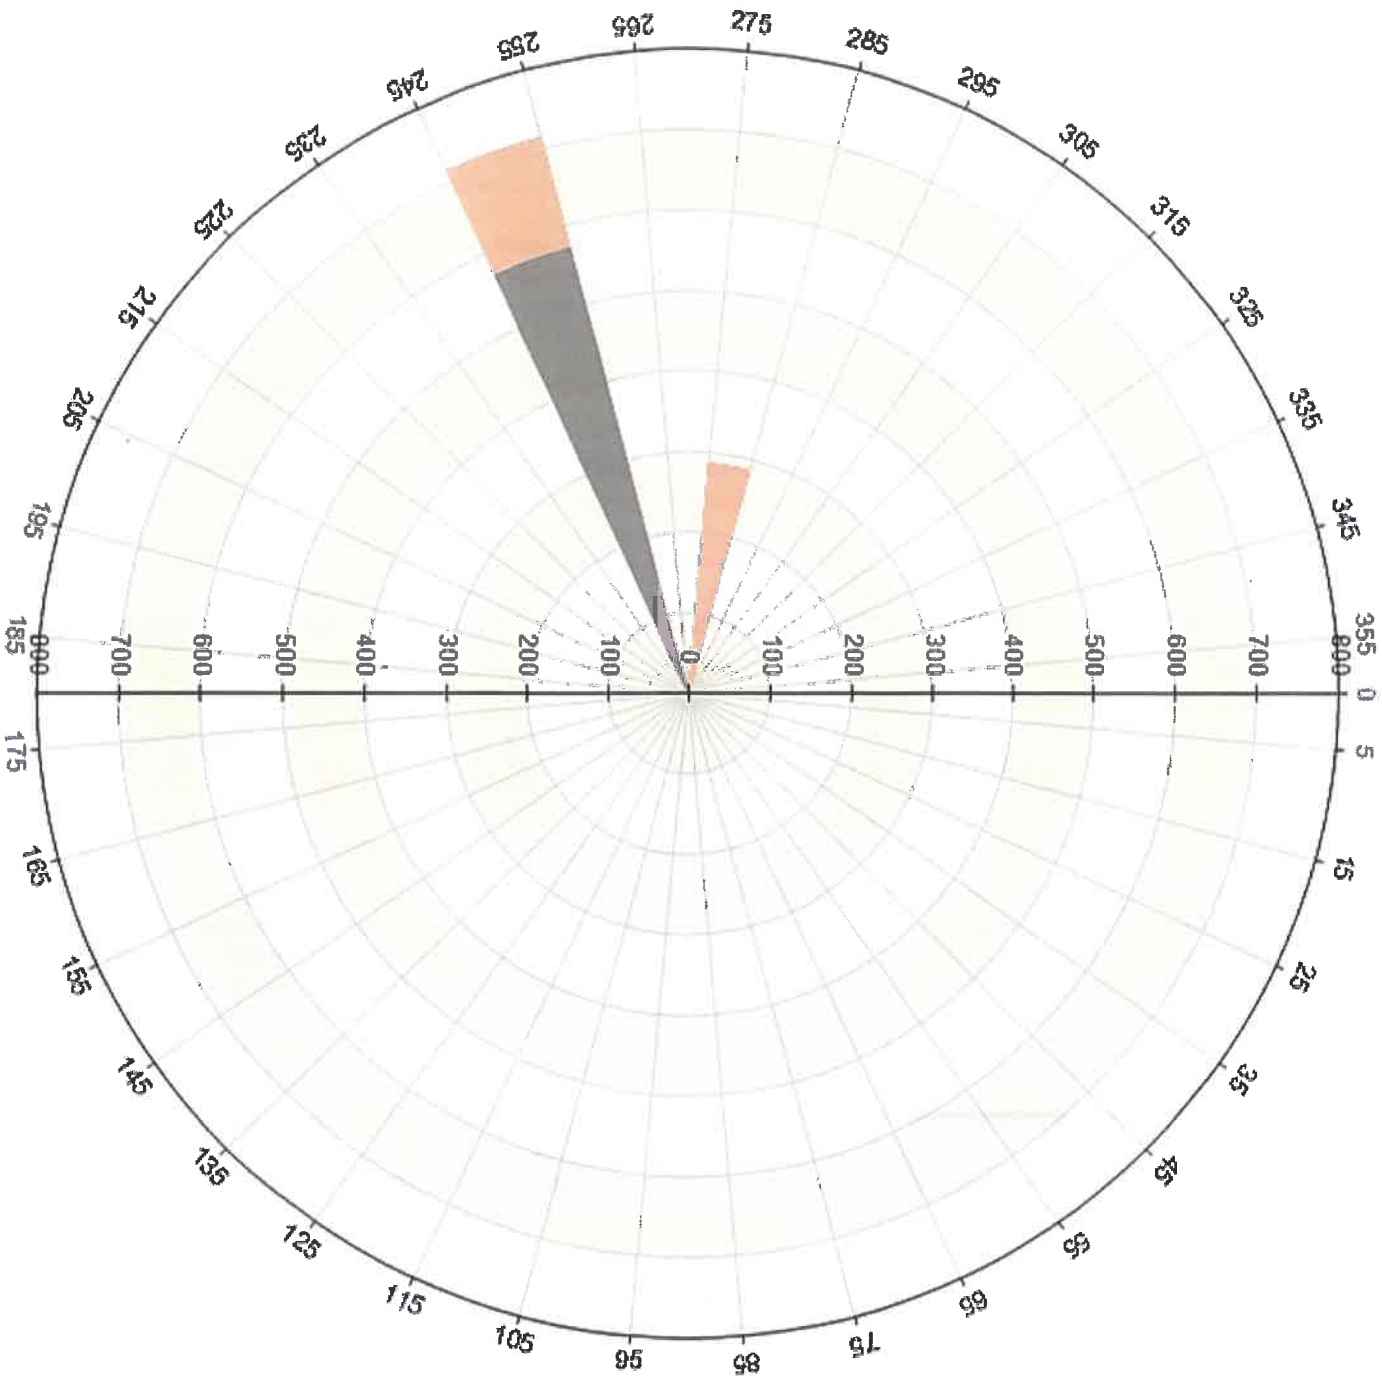

Rose dei venti periodo: 10/10/2017 8:00 - 10/10/2017 9:00

	V6 (> 12,0)
	V5 (6,5 - 12,0)
	V4 (3,9 - 6,5)
	V3 (2,3 - 3,9)
	V2 (0,3 - 2,3)
	V1 (< 0,3)